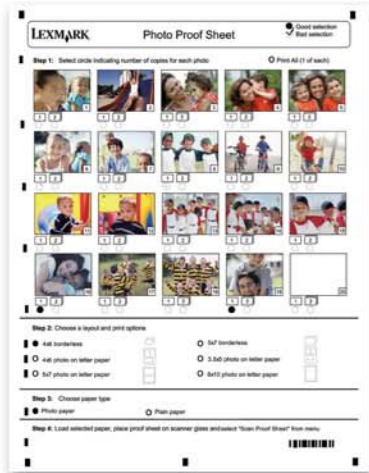

## 数码相机家庭好伴侣

直接从 PictBridge 相机进行打印, 或者使用 X3470 回扫打印校样页从存储卡中选择要打印的照片。

利盟 X3470 是一款经济实惠的办公一体机, 能够快速轻松地完成相片打印。打印机前方的存储卡插槽让您只需插入数码相机存储卡, 即可开始打印! 您也可以使用内置 PictBridge 接口直接从支持 PictBridge 的数码相机进行打印。

简便易用的操作指南将会指导您顺利完成所有步骤, 您甚至可以选择打印校样。