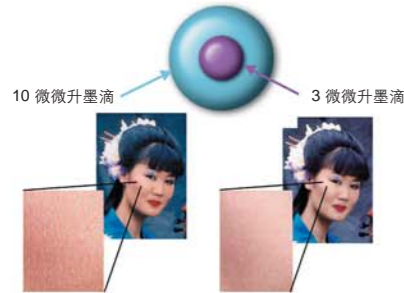

通过 PictBridge 端口将您的数码相机连接到 X3470 打印机, 然后在短短 38 秒的时间内快速完成打印!

## 墨滴大小决定速度和清晰度

全新利盟墨盒采用智能控制墨滴大小技术, 提高了打印速度和清晰度。

- 打印机能够检测出正在打印的文件类型, 然后自动调整墨滴大小, 用大型墨滴快速覆盖大片深色区域。
- 用小墨滴更加精确地送墨, 从而准确、详细地完成相片品质的打印。

细小的 3 微微升彩色墨滴使打印出的实际图像更鲜明、清晰度更高

**服务:**

1 年保修  
LexExpress™ 利盟特快服务

LexExpress™ 利盟特快服务计划是利盟公司推出的旨在进一步加强售后服务, 加快反映速度的一项全新服务模式, 是通过其热线中心(Call Center)委派专职速递公司, 对在限定服务区域及符合保修条件的最终用户提供“门到门”取/送的硬件维修服务。